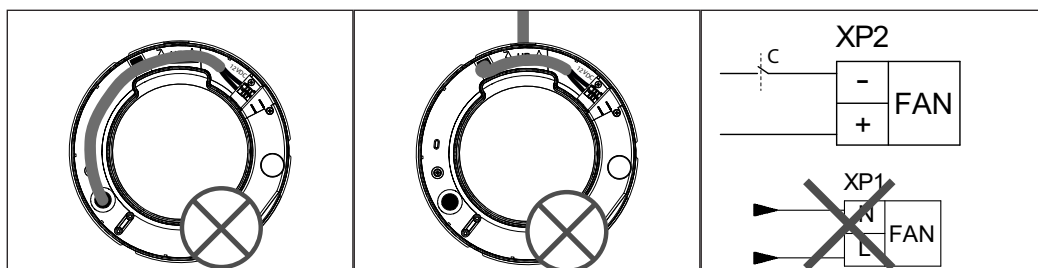

Målskisse

	Mål [mm]				
	Ø d	Ø D	C	L	B
Bodo	100	193	22	55	26
	125				

Koblingskjema

110-240 VAC

12 V DC