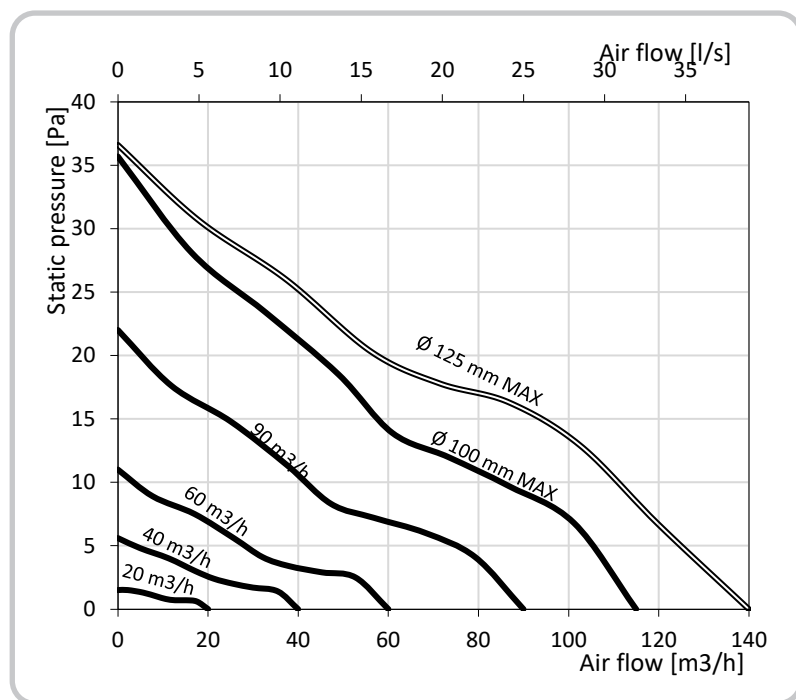

Tekniska data

Kanaldiameter	mm	Ø100/Ø125				Ø100	Ø125
Hastighet		1	2	3	4	5	5
Luftmängd friblåsande	m³/h	20	40	60	90	115	140
Effektförbruk	W	0,4 W	0,6 W	0,8 W	1,6	2,7	2,9
Strömförbruk	A	0,018	0,019	0,021	0,029	0,038	0,04
Ljudtryck	Lp(A) dB 3m	9	13	18	22	27	28
Märkspänning	V	100-240					
Frekvens	Hz	50-60					
Max tryck	Pa	37					
Kapslingsklass	IP	44					
Isolationsklass		II					
Driftstemperatur	°C	+1 - +40					
Vikt	Kg	0,56					
Material		ABS					
Färg		Vit eller svart					
Kanaldimension	mm	Ø100 / Ø125					
Placering		Vägg eller tak					

Kapacitetsdiagram