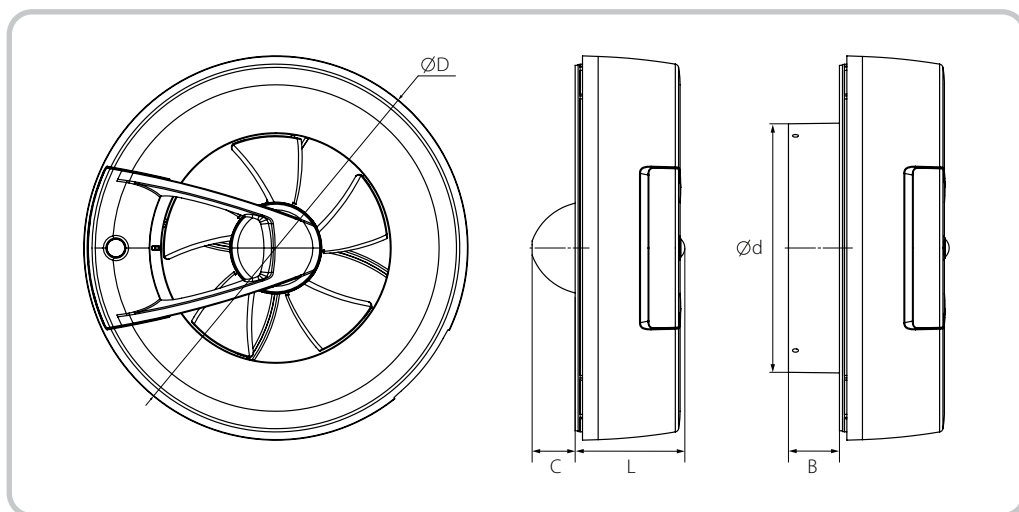

Målskisse

	Mål [mm]				
	Ø d	Ø D	C	L	B
Bodo	100	193	22	55	26
	125				

Koblingskjema

110-240 VAC

12 V DC