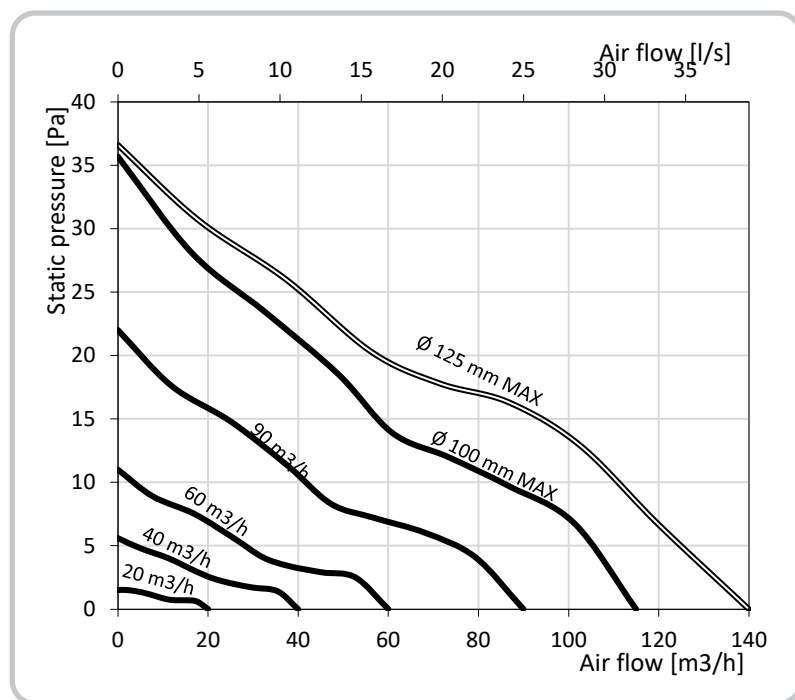

Tekniske data

Kanaldiameter	mm	Ø100/Ø125				Ø100	Ø125
Hastighet		1	2	3	4	5	5
Luftmengde frittblåsende	m³/h	20	40	60	90	115	140
Energiforbruk	W	0,4 W	0,6 W	0,8 W	1,6	2,7	2,9
Strømforbruk	A	0,018	0,019	0,021	0,029	0,038	0,040
Lydtrykk	dB(A) 3m	9	13	18	22	27	28
Merkespenning	V	100-240					
Frekvens	Hz	50-60					
Maks. anleggsmotstand	Pa	37					
Tetthetsklasse		IP44					
Isolasjonsklasse		II					
Omgivelsestemperatur	°C	+1 - +40					
Vekt	Kg	0,56					
Materiale		ABS					
Farge		Hvit eller sort					
Kanaldimensjon	mm	Ø100 / Ø125					
Plassering		Vegg eller tak					

Kapasitetsdiagram