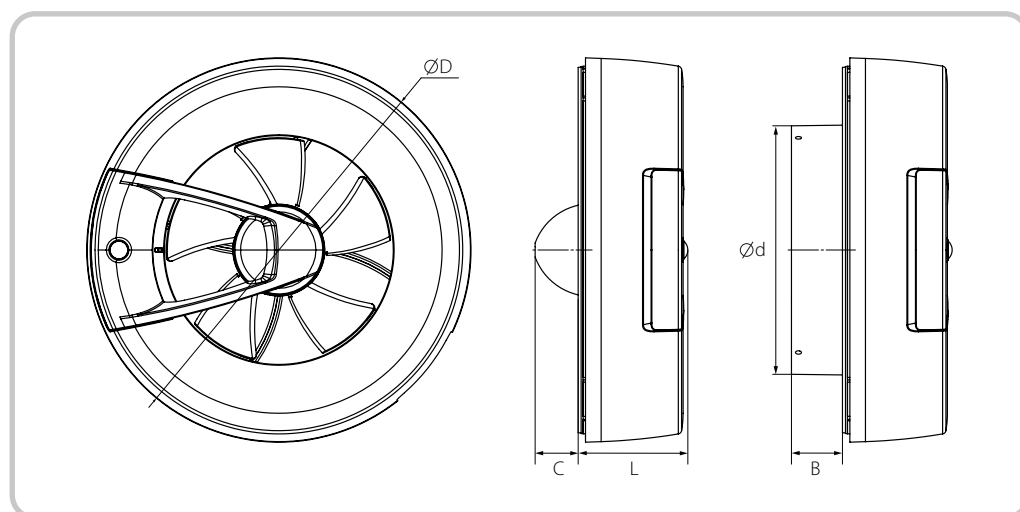

Dimensional drawing